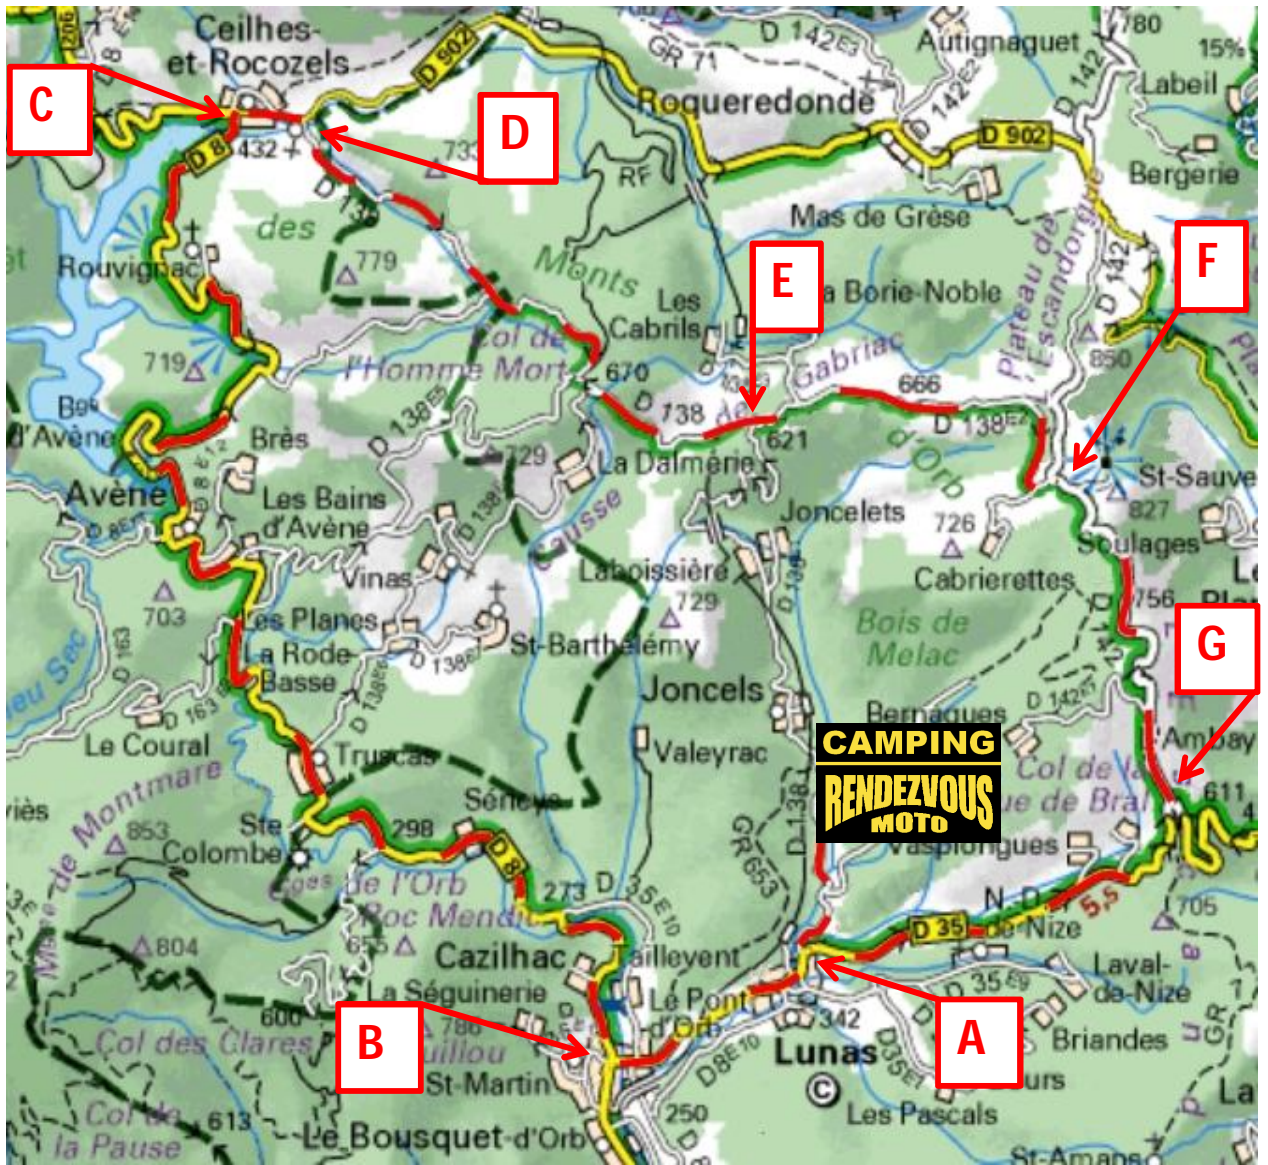

AVENE - CEILHES ET ROCOZELS

Les Monts d'Orb 55km

PT	DIST	ROUTE	DIRECTION
A	2km	D138 → D35	Traverser Lunas - direction Le Bousquet d'Orb
B	4,5km	D35 → D8	A l'entrée du Bousquet d'orb , Tourner à droite - direction Avène
	16km	D8	Traverser Avène
C	26km	D8 → D902	Tourner à droite - direction centre ville (Ceilhes)
	27km	D902	Traverser Ceilhes
D	28km	D902 → D138	A la sortie de Ceilhes , tourner à droite – Direction Joncels
E	37km	D138 → D138E	Aller tout droit – direction Lodève , Ne pas prendre direction Joncels / Lunas
F	41km	D138E → D142	Tourner à droite – direction Lunas / Bédarieux
G	46km	D142 → D35	Tourner à droite – direction Lunas / Bédarieux
A	53km	D35 → D138	Tourner à droite – Direction Joncels